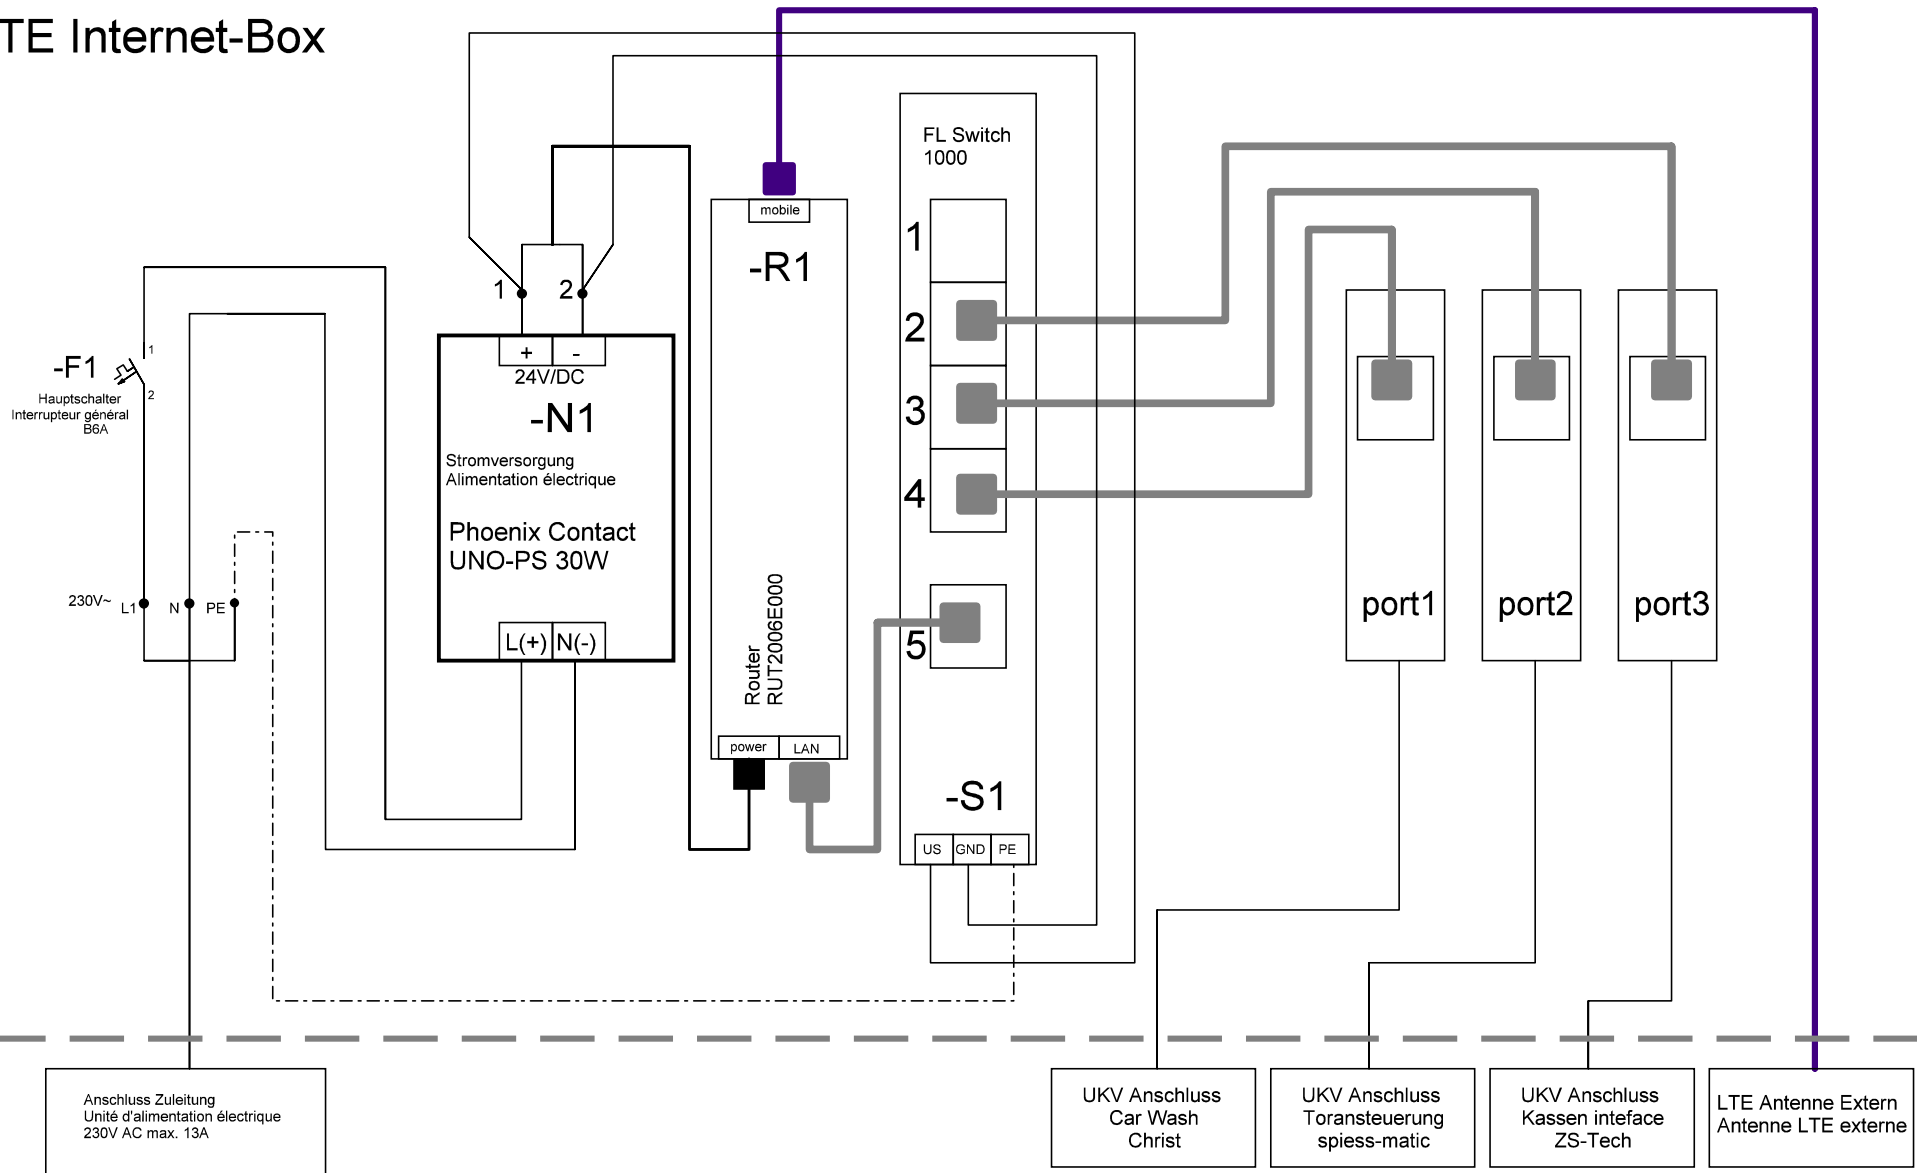

LTE Internet-Box

Anschluss Zuleitung
Unité d'alimentation électrique
230V AC max. 13A

UKV Anschluss
Car Wash
Christ

UKV Anschluss
Toransteuerung
spiess-matic

UKV Anschluss
Kassen interface
ZS-Tech

LTE Antenne Extern
Antenne LTE externe

Änderungen		Datum	Name	Bezeichnung LTE Internet-Box	Blatt
Datum	Name	gez.: 20.08.2021	Roger Spiess		
		gepr.: 20.08.2021	Roger Spiess		
		Norm:			