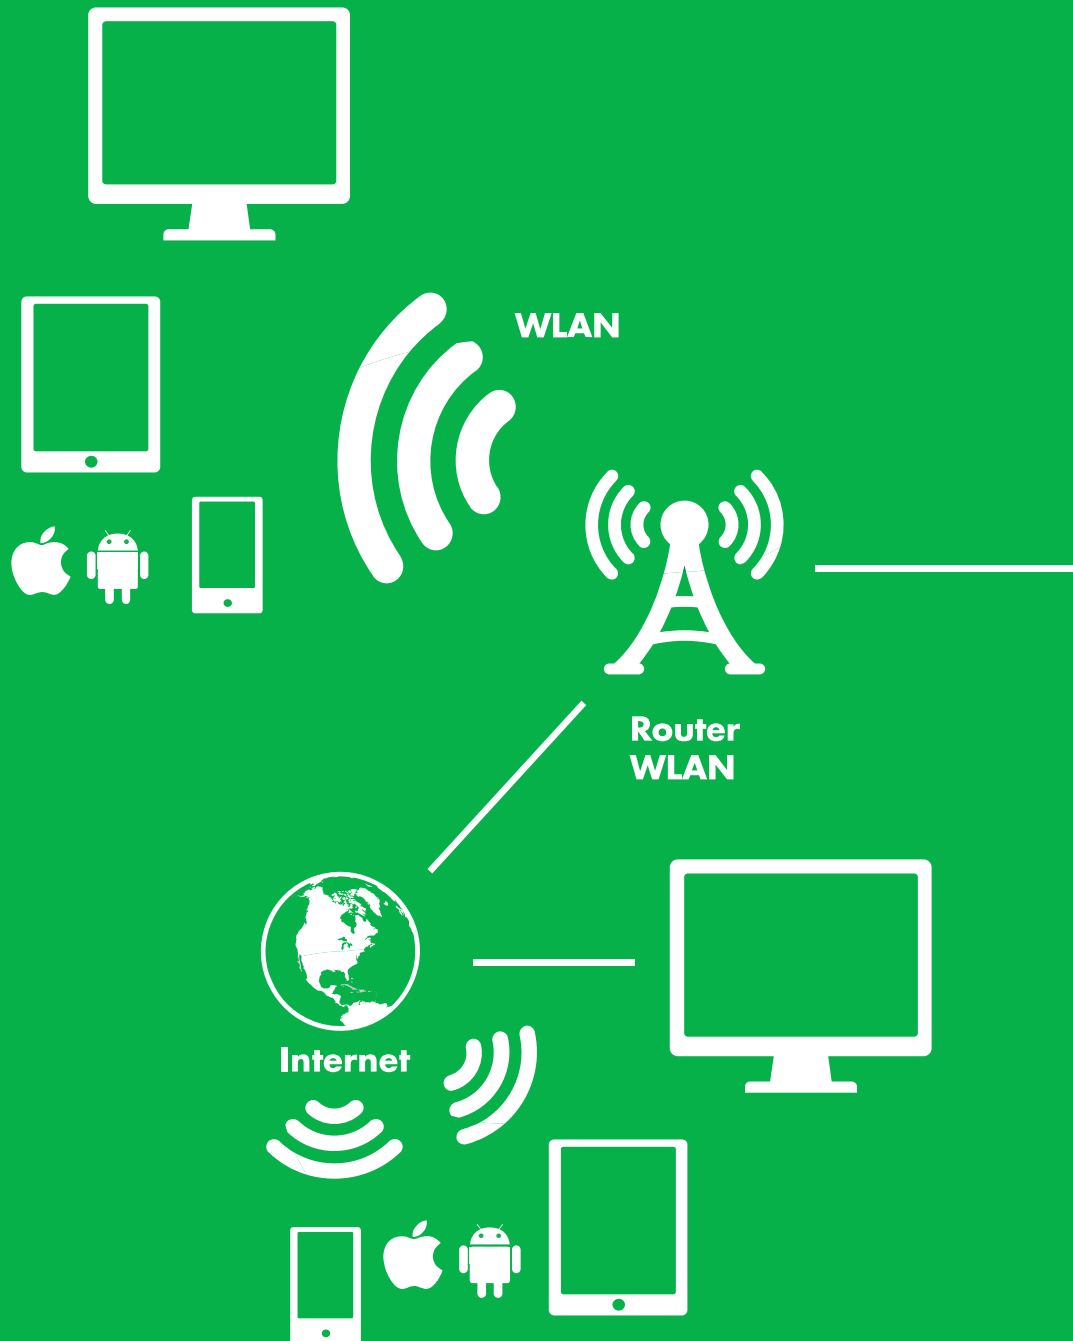

Fern warten, Fern wirken