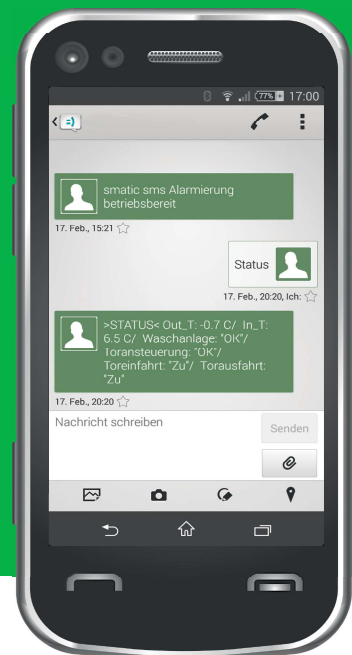

smatic SMS-Steuerung (optional)

Durch die SMS-Steuerung werden Sie benachrichtigt, sobald ein Fehler bei der Toransteuerung oder der Waschanlage auftritt oder bei Frostgefahr. Zusätzlich gibt es einen Temperaturfühler für die Innentemperatur. Ebenfalls ist ein universeller Eingang vorhanden, der z. B. für eine Alarmanlage genutzt werden kann.

Durch senden eines SMS an die Steuerung können Sie folgende Punkte abfragen:

- Status der Torsteuerung und Waschanlage
- Torposition
- Temperatur Aussen und Innen

Durch senden eines SMS an die Steuerung können Sie auch folgende Aktionen durchführen:

- Tore notöffnen
- Waschanlage schliessen
- Universalausgang schalten (z. B. Alarmanlage ein/aus)