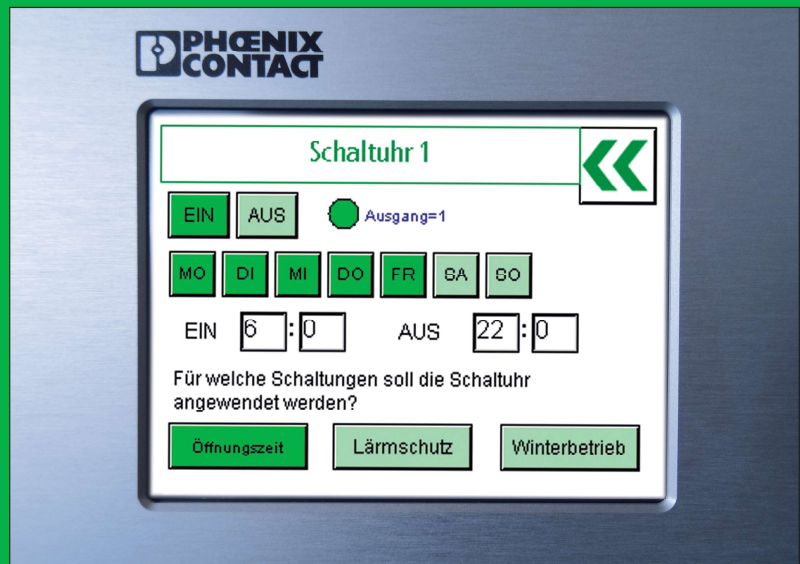

- Steuert nicht nur die Tore, sondern bietet eine Lösung für jegliche Belangen
- Lärmschutz Steuerung dauerhaft oder zeitlich gesteuert
- Der Winterbetrieb verhindert automatisch das Einfrieren der Waschanlage mittels Temperaturfühler
- Fernwartung via SMS oder Internet
- Fehlerüberwachung der Waschanlage
- Steuern der Hallenheizung

## Möglichkeiten

- Tore öffnen und schliessen, mittels verschiedener Parametrierungen (z. B. integrierte Schaltuhr)
- Öffnungszeiten mittels Schaltuhr steuern
- Feiertage separat steuern
- Lärmschutz Steuerung dauerhaft oder zeitlich gesteuert
- Überwachen der Aussen- und Innentemperatur
- Überwachen ob die Tore wirklich geschlossen sind
- Fernwartung oder Überwachung mittels SMS und/oder Webserver
- Türöffner Ansteuerung für Ihren Kundenraum
- Heizung steuern und z. B. nur bei geschlossenen Toren heizen
- Funktioniert bei allen automatischen Toren

- Anschluss für Lichtschranken
- Anschluss für Induktionsschleife
- Temperaturfühler für Innen und Aussen
- Anschluss für Ampel (Rot-Grün)
- Anschluss für Not-Auf-Taster
- Anschluss für bis zu 6 Tore und bis zu 3 Waschanlage an gleicher Steuerung möglich!

Mit dem Touchscreen Display haben Sie Ihre Steuerung spielend parametrierbar.

Parameter Änderung können Sie jederzeit selber vornehmen, ohne dass Sie einen Techniker rufen müssen.

Schaltuhr komfortabel und frei verwendbar