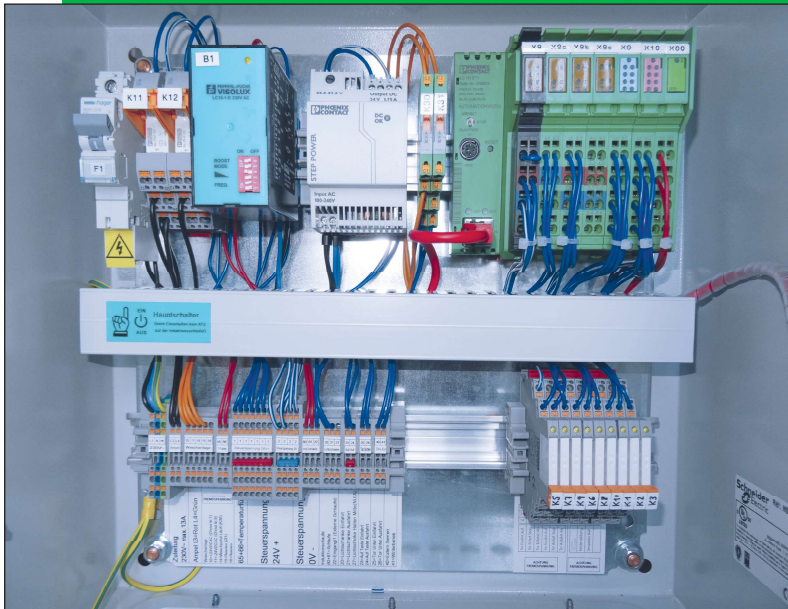

# smatic Car Wash Toransteuerung

Bedienerfreundliche Toransteuerung  
speziell für Autowaschanlagen

**Die smatic Toransteuerung ist speziell für Autowaschanlagen entwickelt worden. Es ist nicht einfach eine Toransteuerung es ist viel mehr!**

- Steuert nicht nur die Tore, sondern bietet eine Lösung für jegliche Belangen
- Lärmschutz Steuerung dauerhaft oder zeitlich gesteuert
- Der Winterbetrieb verhindert automatisch das Einfrieren der Waschanlage mittels Temperaturfühler
- Fernwartung via SMS oder Internet
- Fehlerüberwachung der Waschanlage
- Steuern der Hallenheizung

- Anschluss für Lichtschranken
- Anschluss für Induktionsschleife
- Temperaturfühler für Innen und Aussen
- Anschluss für Ampel (Rot-Grün)
- Anschluss für Not-Auf-Taster
- Anschluss für bis zu 6 Tore und bis zu 3 Waschanlage an gleicher Steuerung möglich!